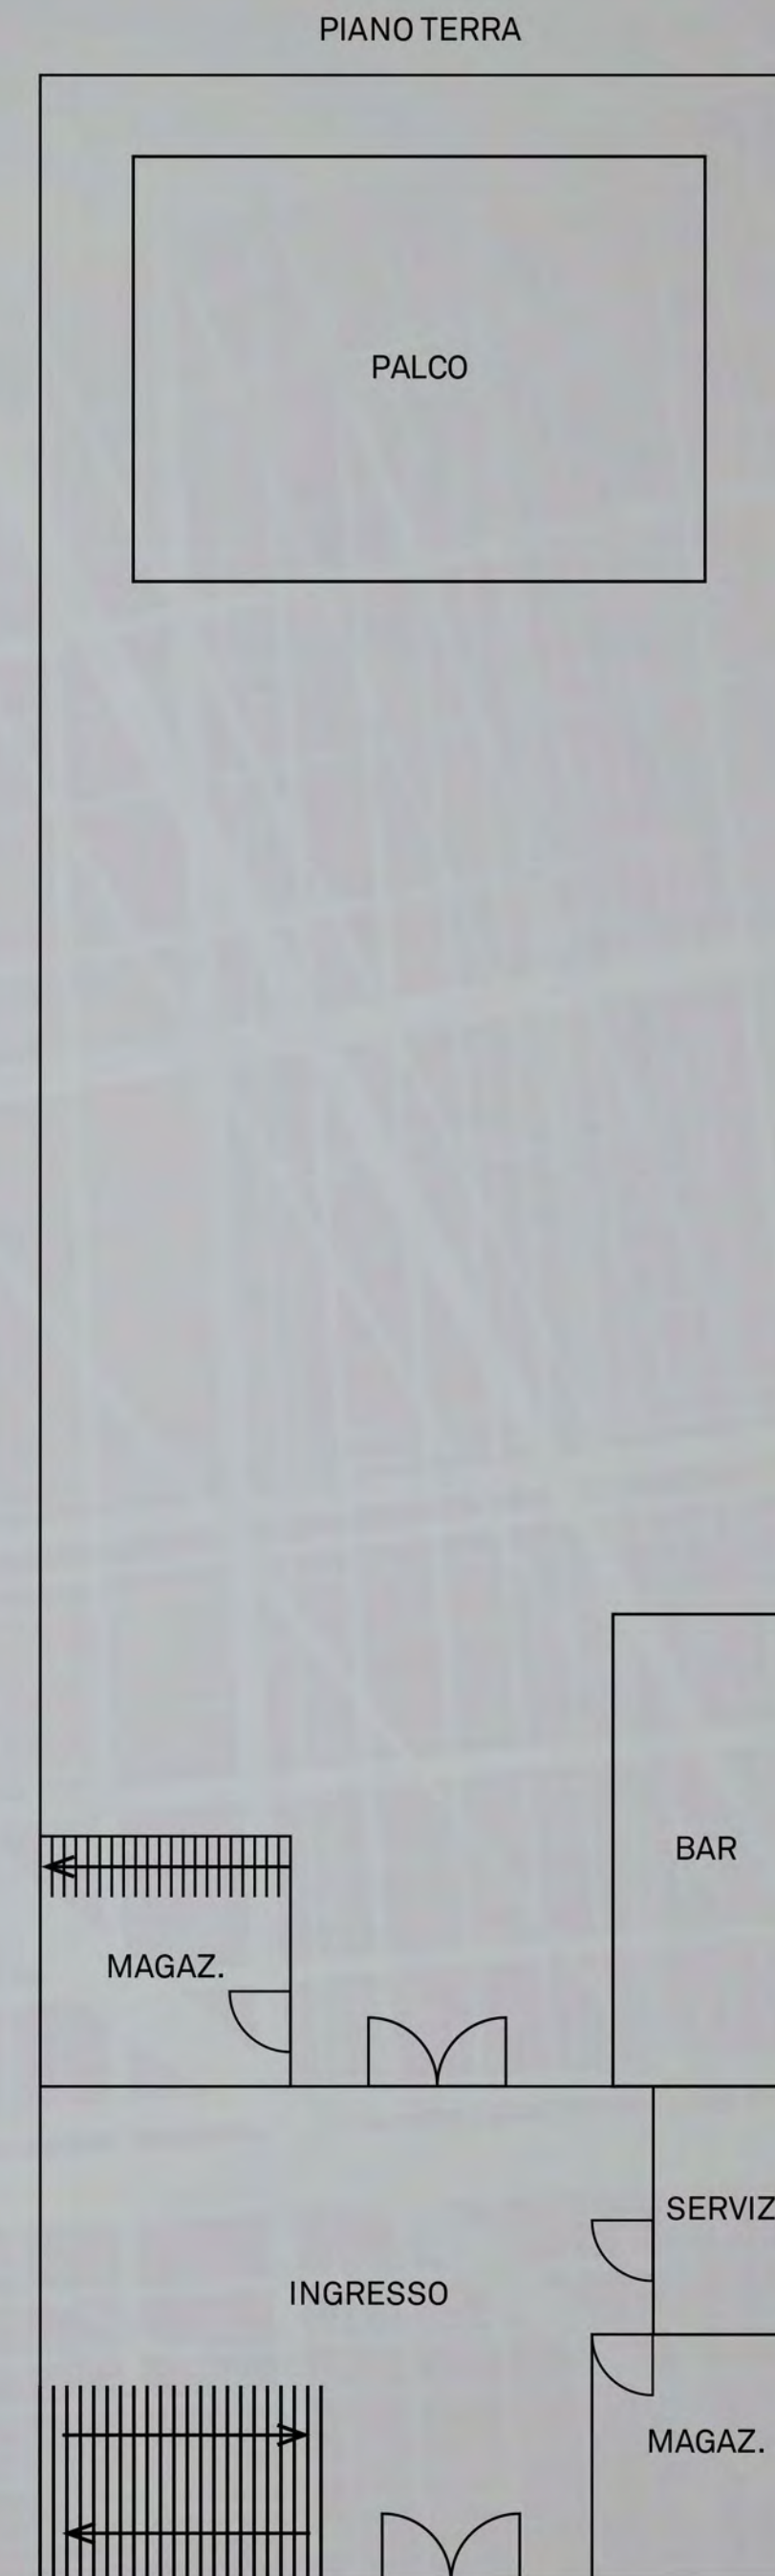

# LO SPAZIO

## Sedute

100 posti a sedere

# LO SPAZIO

Lo spazio modulare di 420 m<sup>2</sup>  
si divide in:

Sala principale

Ingresso

Camerino

Bar

Soppalco

Bagno con doppio servizi

Magazzino/biglietteria

LO SPAZIO