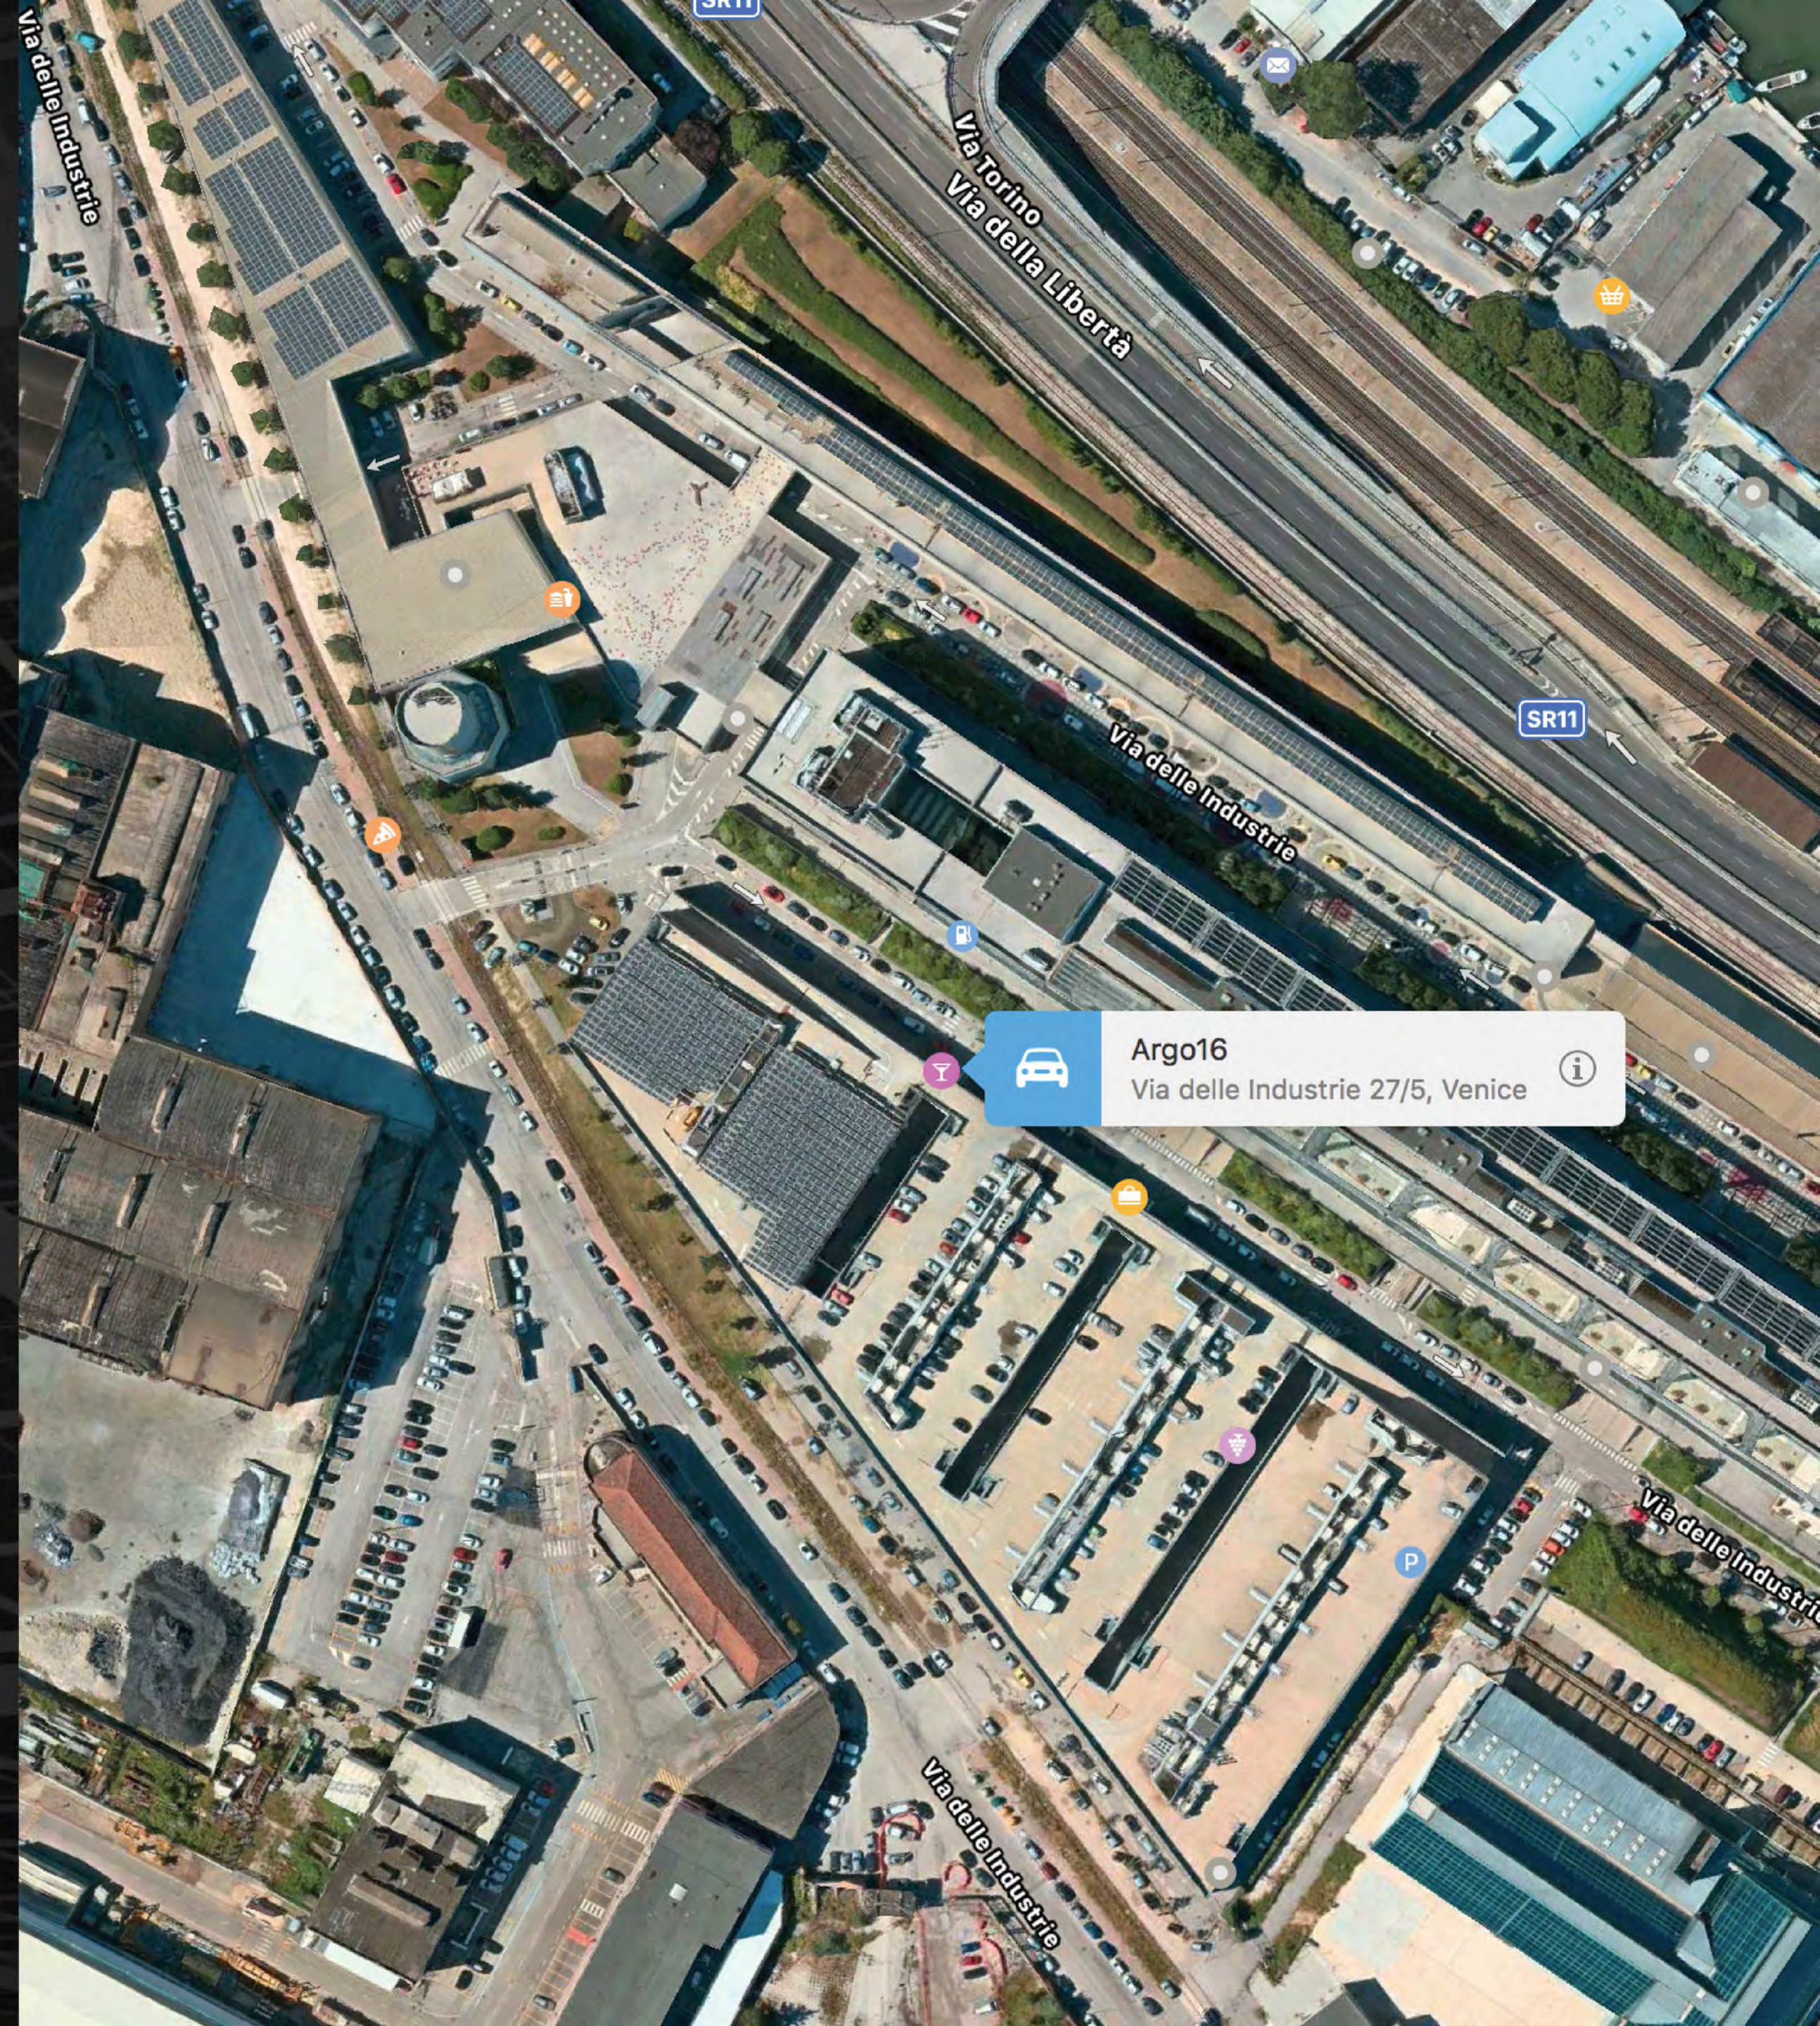

Argo16 - Ass. Culturale Spazio Aereo  
Via delle Industrie 27/5 Marghera, VE

# LO SPAZIO

Argo 16 si trova in  
Via Delle Industrie 27/5, Marghera.  
All'interno del Parco Tecnologico  
Scientifico Vega.

È raggiungibile da Venezia e dalla  
terraferma in autobus, treno e bicicletta.